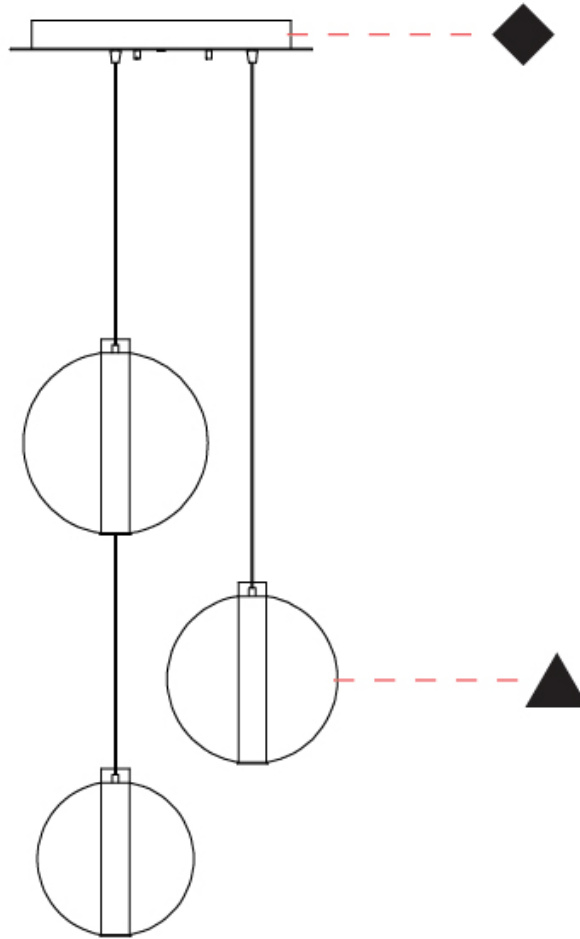

OSCURA MAX - 3 LIGHT CLUSTER SUSPENSION

D141227-

PROJECT

TYPE

SPECIFIER

QUANTITY

DATE

D